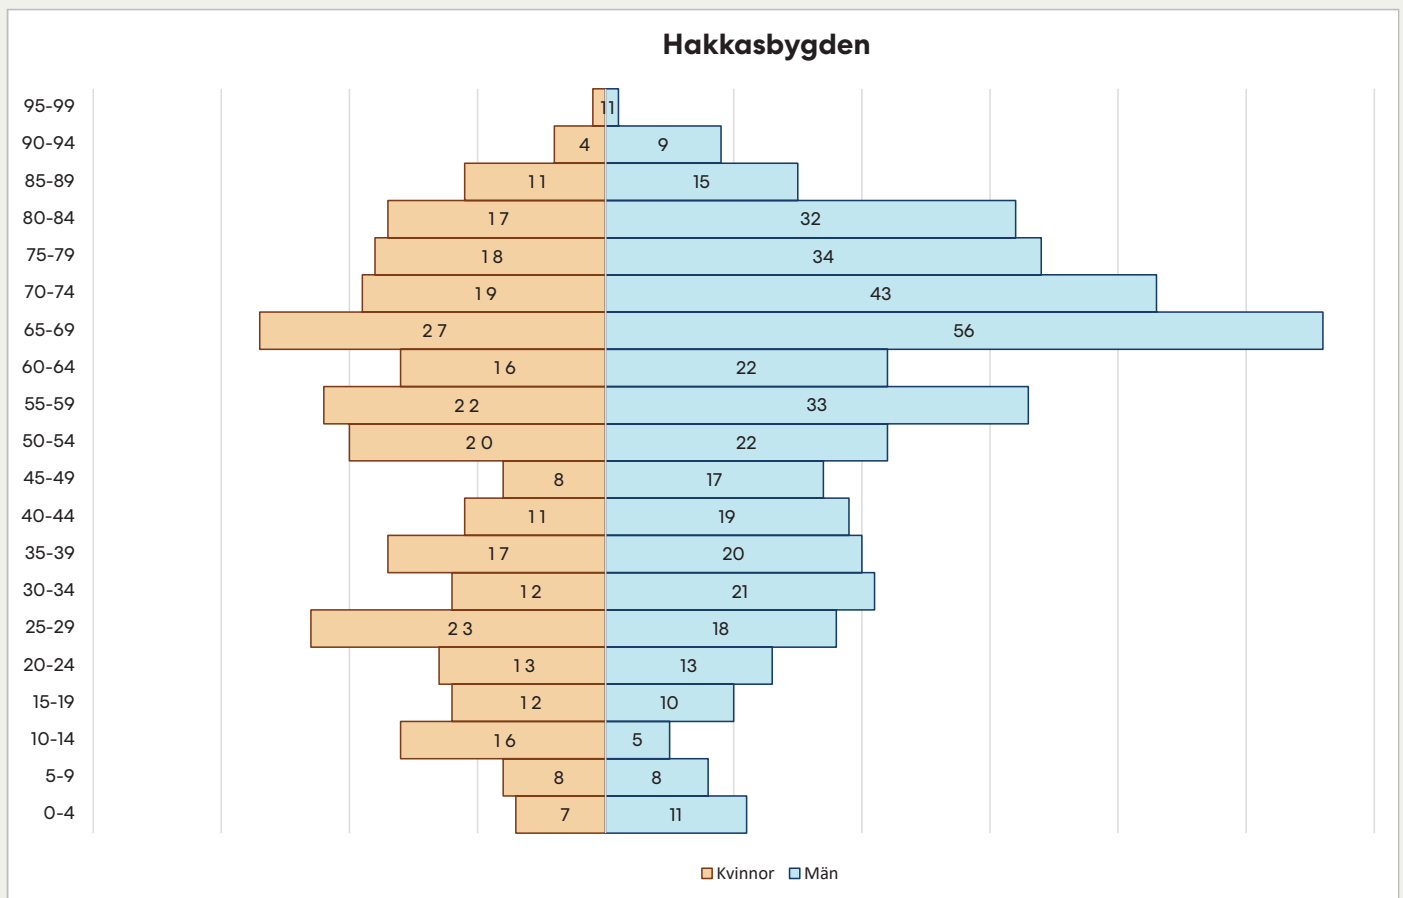

Ullatti

Dokkas- och Leipojärvibygden

Totalt: **698 inv.**
Medelålder: **51,9**

 **Kvinnor**
Totalt: **297**

 **Män**
Totalt: **401**

Fjällvärlden

Totalt: **159 inv.**
Medelålder: **52,6**

 **Kvinnor**
Totalt: **66**

 **Män**
Totalt: **93**

Hakkasbygden

Totalt: **691 inv.**
Medelålder: **52,2**

 Kvinnor
Totalt: **282**

 Män
Totalt: **409**

Nattavaarabygden

Totalt: **293 inv.**
Medelålder: **58,8**

 **Kvinnor**
Totalt: **129**