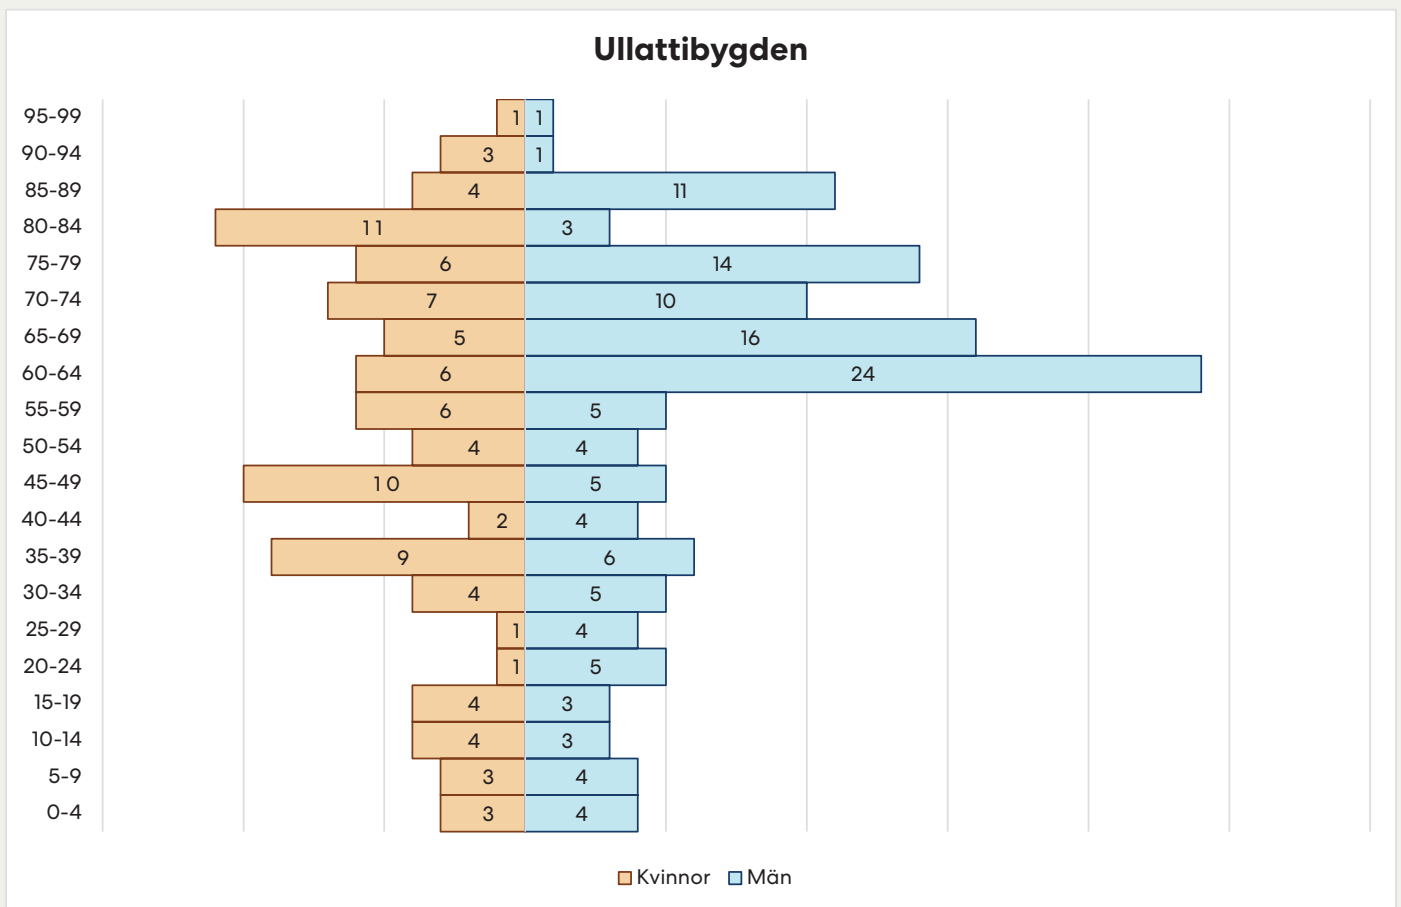

 **Män**
Totalt: **164**

Soutjärvibygden

Totalt: **478 inv.**
Medelålder: **51,8**

 **Kvinnor**
Totalt: **209**

 **Män**
Totalt: **269**

Tjautjasbygden

Totalt: **276 inv.**
Medelålder: **40,2**

Kvinnor
Totalt: **128**

Män
Totalt: **148**

Ullattbygden

Totalt: **226 inv.**
Medelålder: **54**

Kvinnor
Totalt: **94**

Män
Totalt: **132**