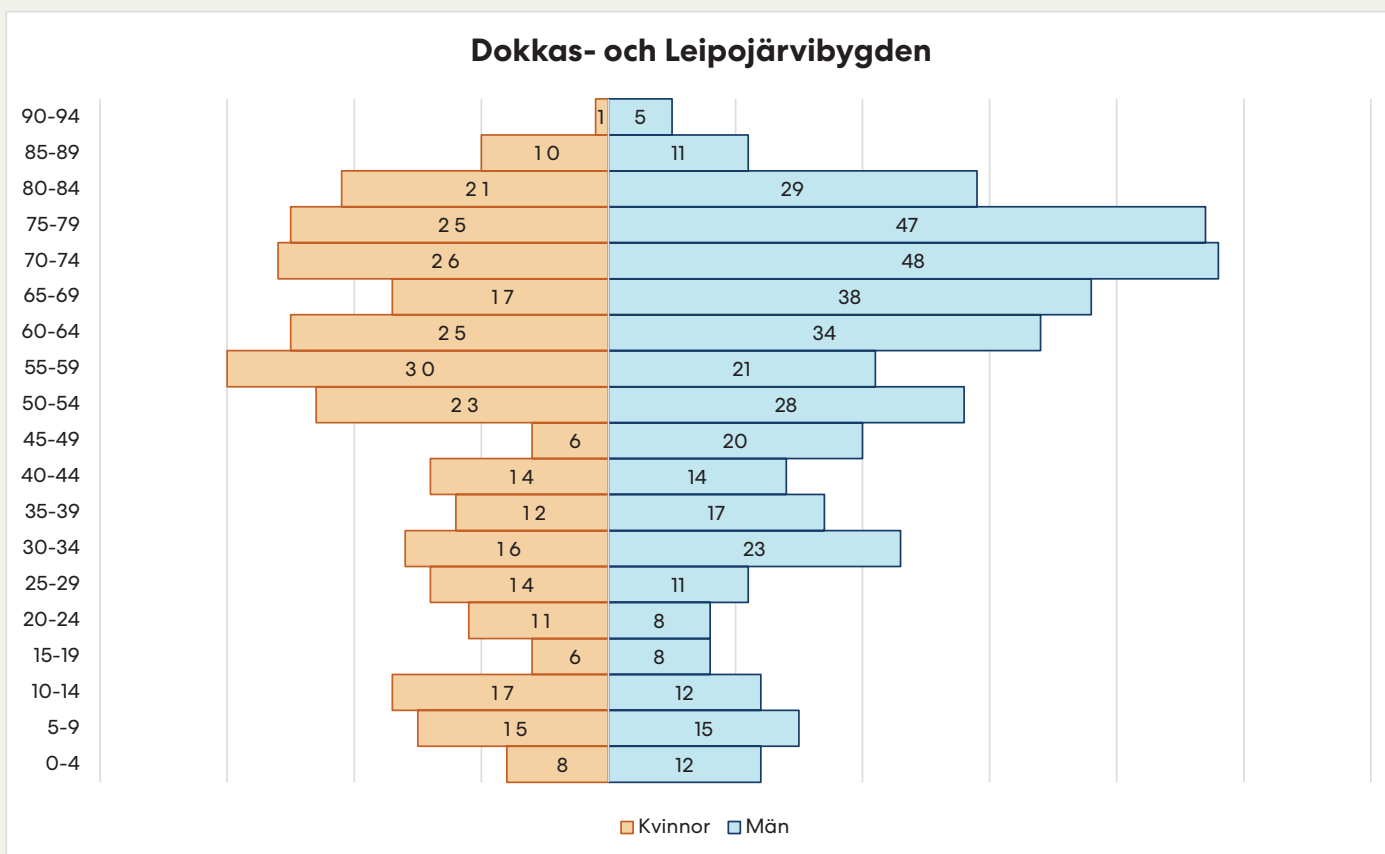

GÄLLVARE

Bygdernas befolkning 2023

Dokkas- och Leipojärvi

Fjällvärlden

Hakkas

Nattavaara

Soutujärvi

Tjautjas

Ullatti

Dokkas- och Leipojärvibygden

Totalt: **698 inv.**
Medelålder: **51,9**

 **Kvinnor**
Totalt: **297**

 **Män**
Totalt: **401**

Fjällvärlden

Totalt: **159 inv.**
Medelålder: **52,6**

 **Kvinnor**
Totalt: **66**