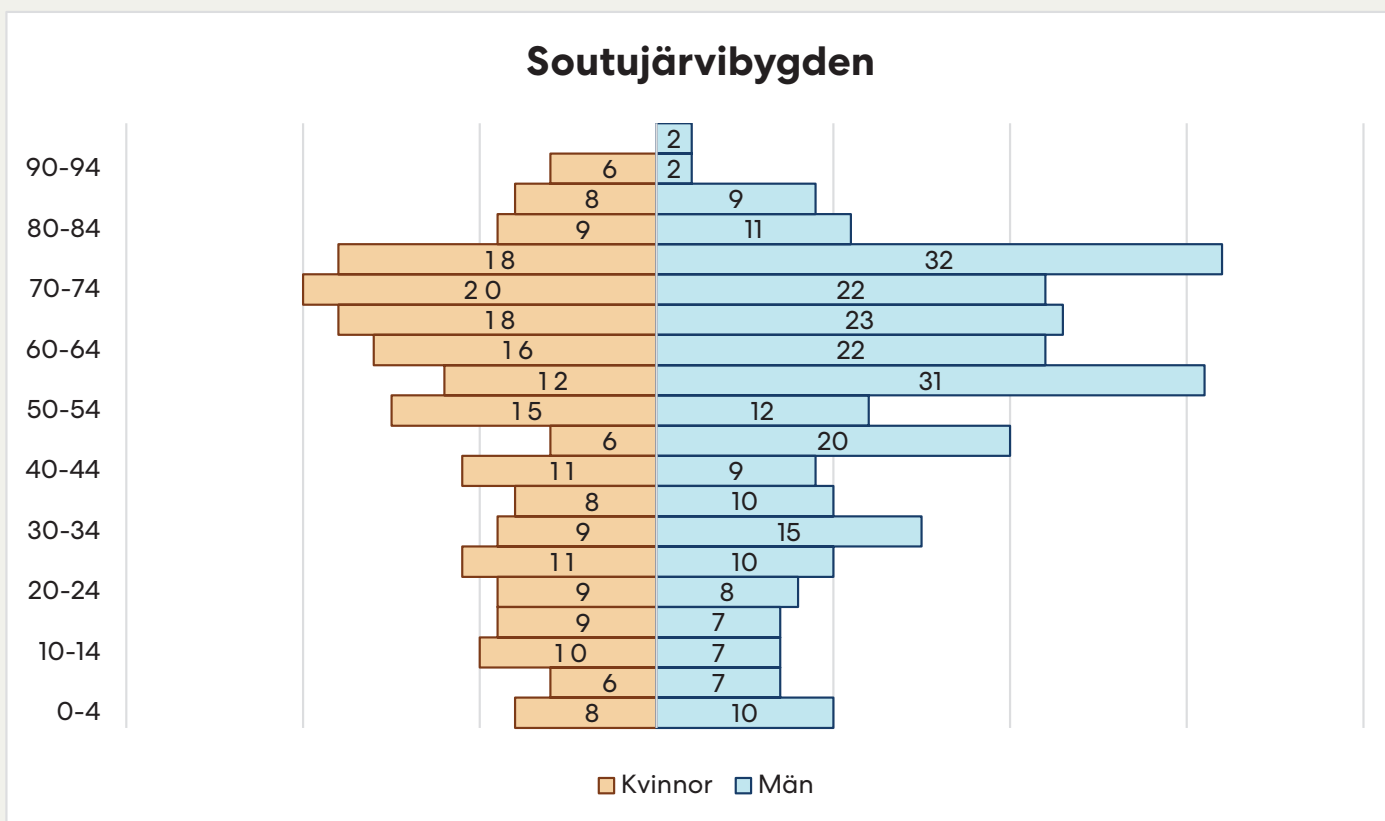

Soutjärvibygden

Totalt: **478 inv.**
Medelålder: **51,8**

Kvinnor
Totalt: **209**

Män
Totalt: **269**