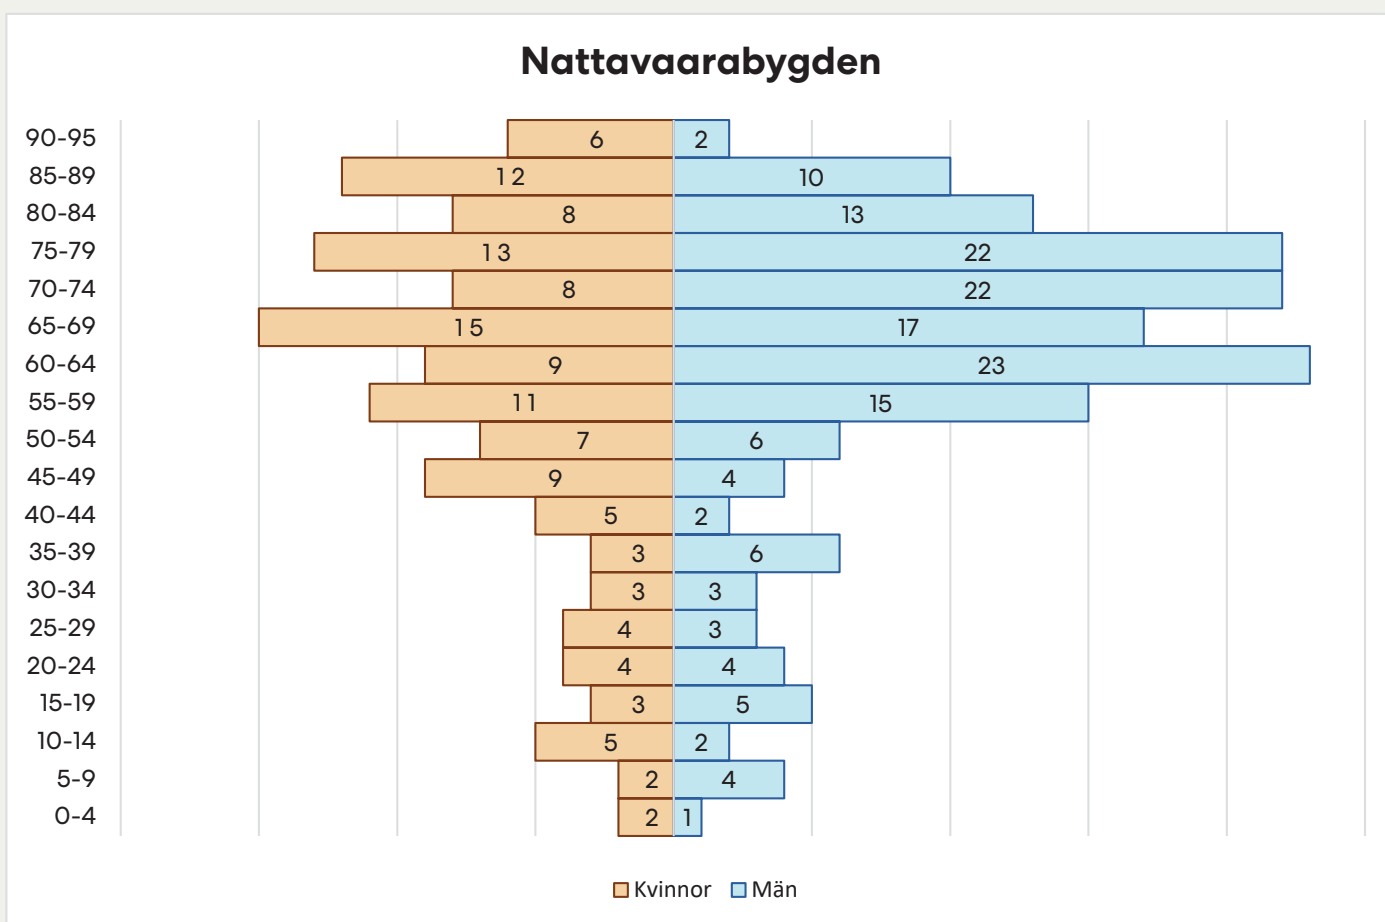

 **Män**
Totalt: **93**

Hakkasbygden

Totalt: **691 inv.**
Medelålder: **52,2**

 Kvinnor
Totalt: **282**

 Män
Totalt: **409**

Nattavaarabygden

Totalt: **293 inv.**
Medelålder: **58,8**

 **Kvinnor**
Totalt: **129**

 **Män**
Totalt: **164**

Soutjärvibygden

Totalt: **478 inv.**
Medelålder: **51,8**

 **Kvinnor**
Totalt: **209**

 **Män**
Totalt: **269**

Tjautjasbygden

Totalt: **276 inv.**
Medelålder: **40,2**

Kvinnor
Totalt: **128**