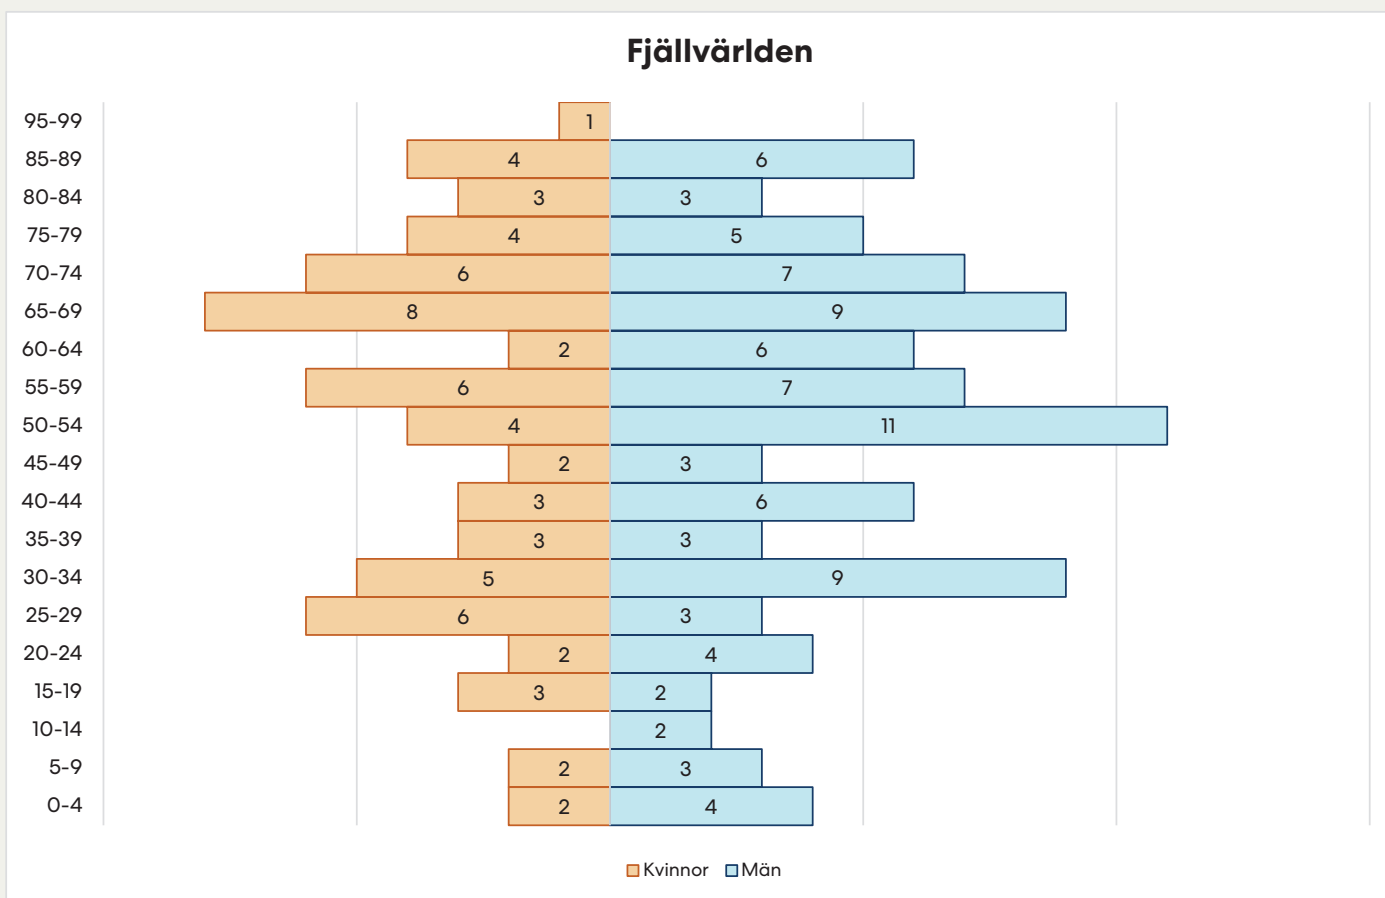

Ullatti

Dokkas- och Leipojärvibygden

Totalt: **698 inv.**
Medelålder: **51,9**

 **Kvinnor**
Totalt: **297**

 **Män**
Totalt: **401**

Fjällvärlden

Totalt: **159 inv.**
Medelålder: **52,6**

 **Kvinnor**
Totalt: **66**

 **Män**
Totalt: **93**

Hakkasbygden

Totalt: **691 inv.**
Medelålder: **52,2**

 Kvinnor
Totalt: **282**

 Män
Totalt: **409**

Nattavaarabygden

Totalt: **293 inv.**
Medelålder: **58,8**

 **Kvinnor**
Totalt: **129**