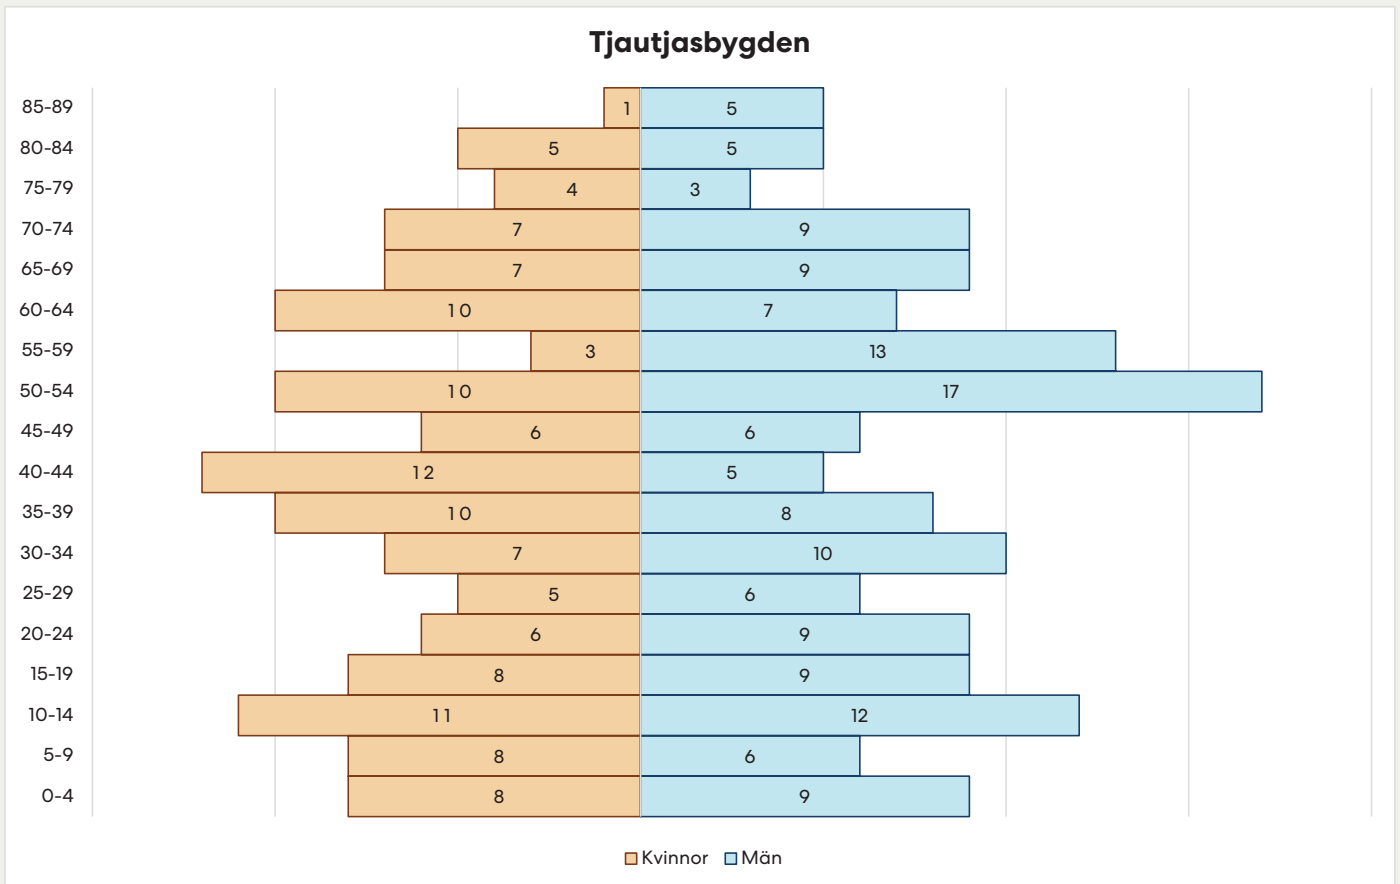

 **Män**
Totalt: **164**

Soutjärvibygden

Totalt: **478 inv.**
Medelålder: **51,8**

 **Kvinnor**
Totalt: **209**

 **Män**
Totalt: **269**

Tjautjasbygden

Totalt: **276 inv.**
Medelålder: **40,2**

Kvinnor
Totalt: **128**

Män
Totalt: **148**

Ullattbygden

Totalt: **226 inv.**
Medelålder: **54**

Kvinnor
Totalt: **94**

Män
Totalt: **132**